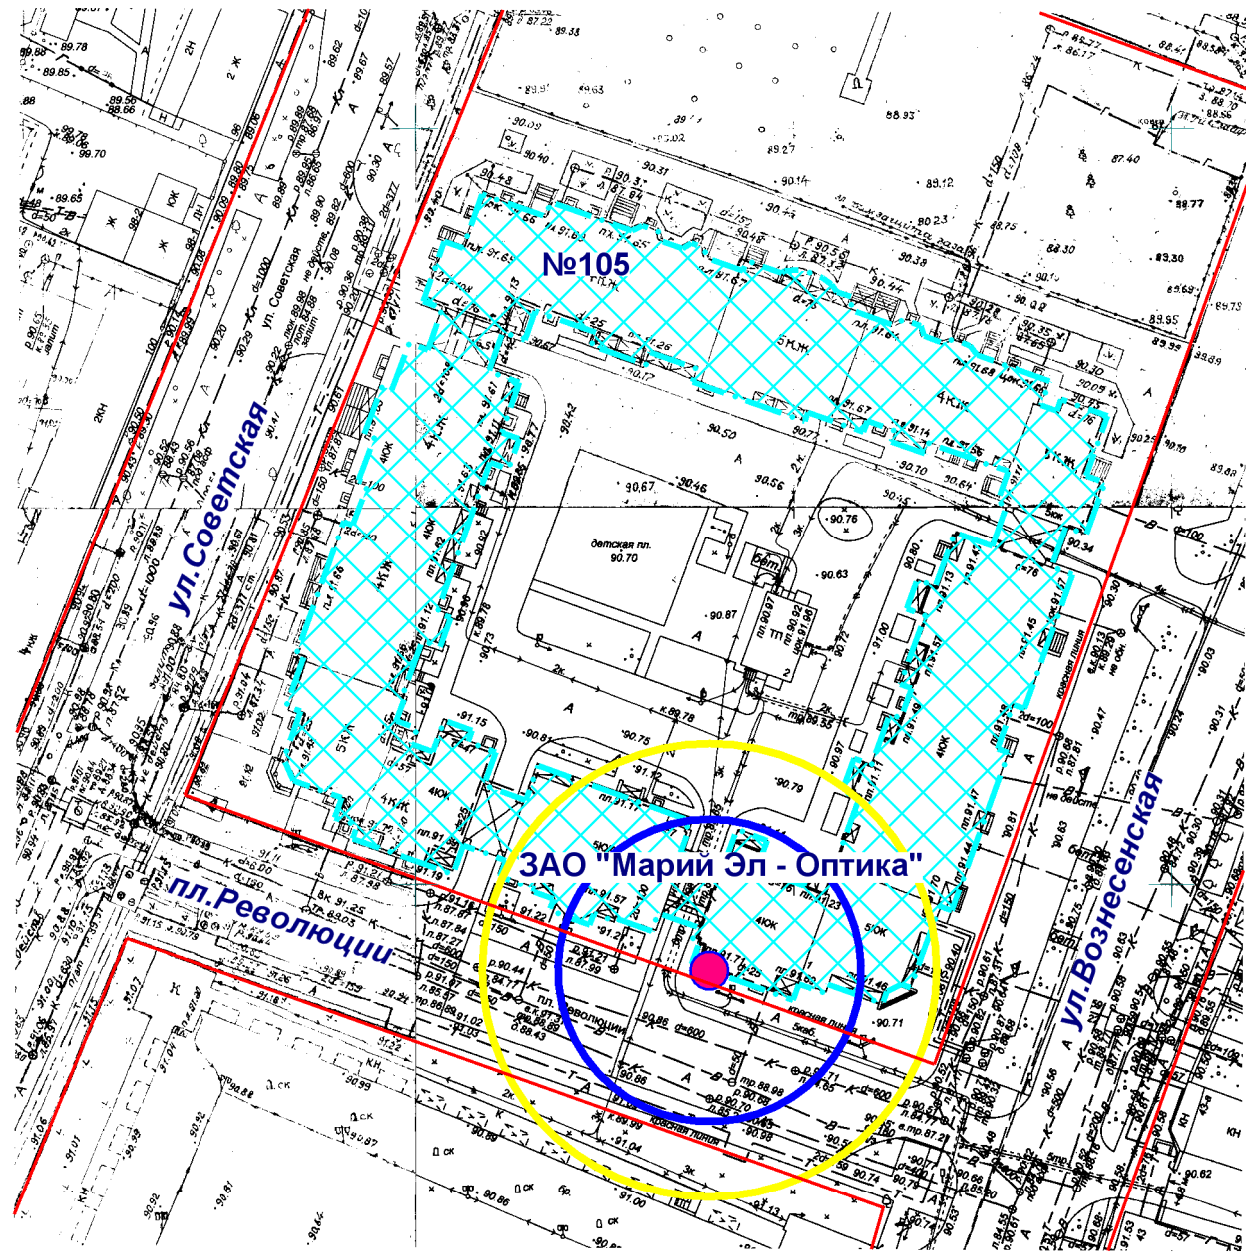

# Схема границ прилегающих территорий

- Входы на объект
- ▨ Территория объекта
- Радиус 20 м
- Радиус 30 м

МУП "АРХИТЕКТОР"			Заказчик: Администрация городского округа "Город Йошкар-Ола"			
Директор		Парманов	Объект: ЗАО "Марий Эл - Оптика"			
Нач. ОИРД		Костик	местоположение: РМЭ, г. Йошкар-Ола, ул. Советская, д.105			
Исполнитель		Наумова	Масштаб	Дата	Номер	Листов
			1:1000		19-377	1